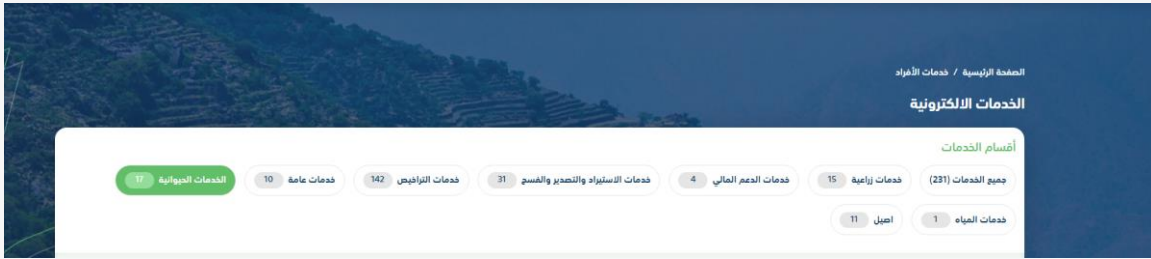

## خطوات الدخول على الخدمة:

1. الدخول على بوابة نما ثم استعراض الخدمات الحيوانية كما يظهر بالشكل التالي:

2. ثم استعراض خدمات ترقيم الإبل كما يظهر بالشكل التالي: