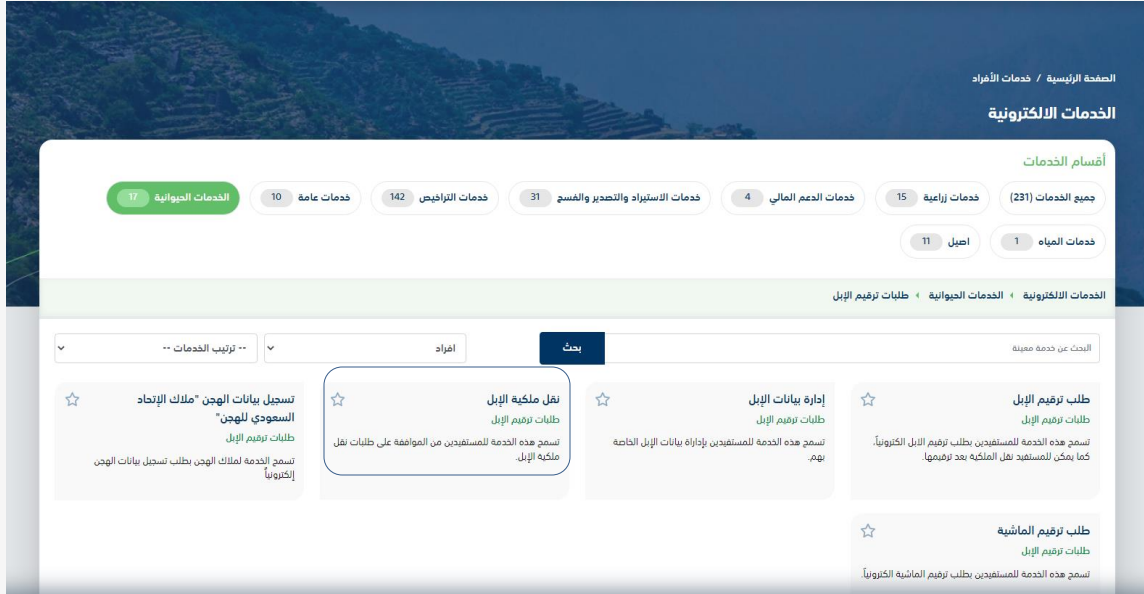

## خطوات الدخول على الخدمة:

1. الدخول على بوابة نما ثم استعراض الخدمات الحيوانية كما يظهر بالشكل التالي:

2. ثم استعراض خدمات ترقيم الإبل كما يظهر بالشكل التالي:

### 3. ثم الضغط على خدمة " نقل ملكية الإبل " كما يظهر بالشكل التالي: