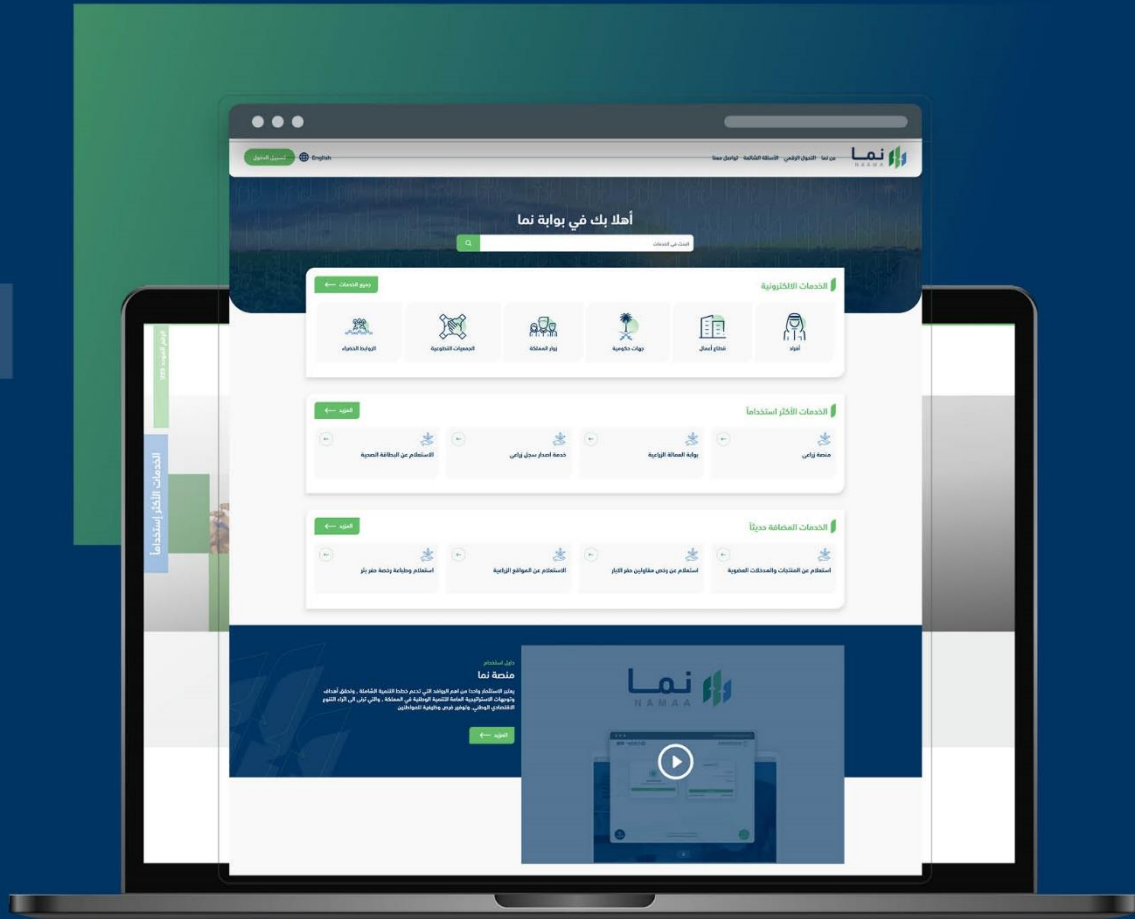

وزارة البيئة والمياه والزراعة

Ministry of Environment Water & Agriculture

دليل استخدام

نقل ملكية الإبل