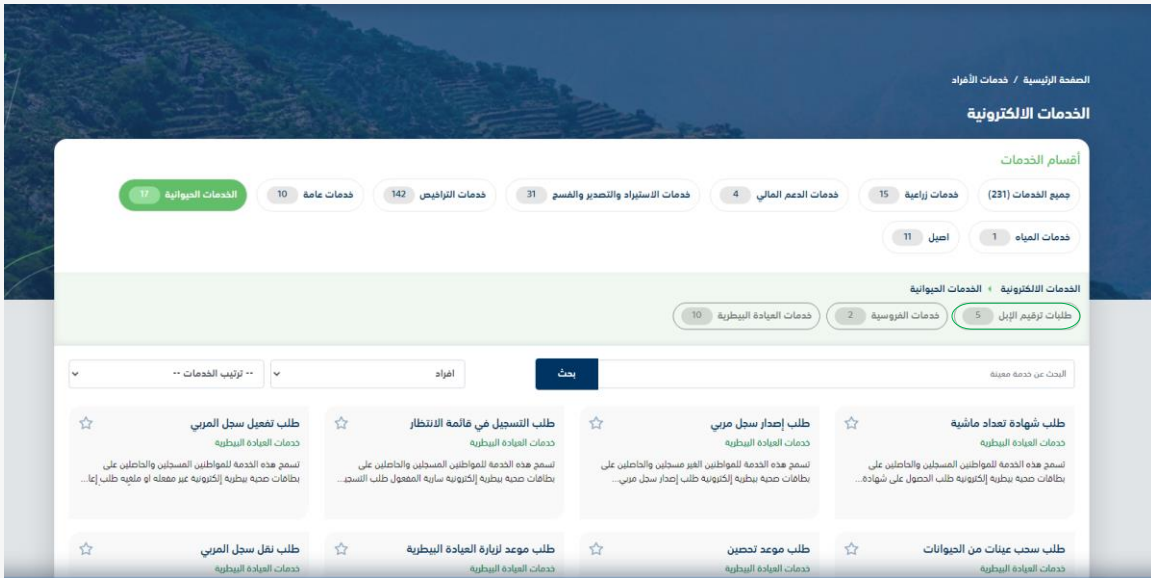

## وصف الخدمة

تسمح هذه الخدمة للمستخدمين من الموافقة على طلبات نقل ملكية الإبل.

## خطوات الدخول على الخدمة:

1. الدخول على بوابة نما ثم استعراض الخدمات الحيوانية كما يظهر بالشكل التالي:

2. ثم استعراض خدمات ترقيم الإبل كما يظهر بالشكل التالي:

### 3. ثم الضغط على خدمة " نقل ملكية الإبل " كما يظهر بالشكل التالي: