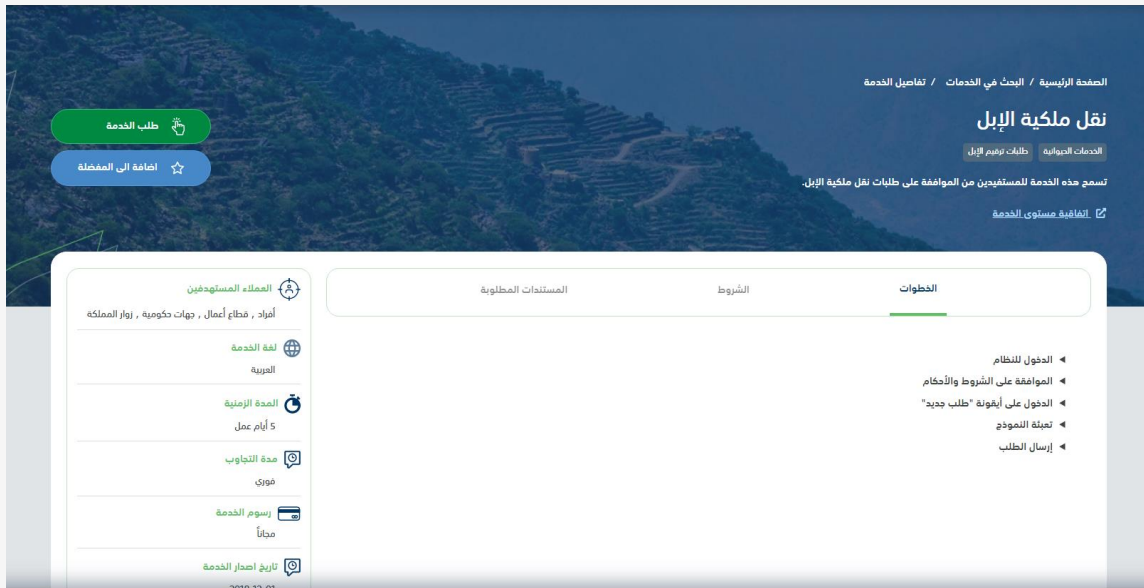

4. ثم الضغط على طلب الخدمة كما يظهر بالشكل التالي: