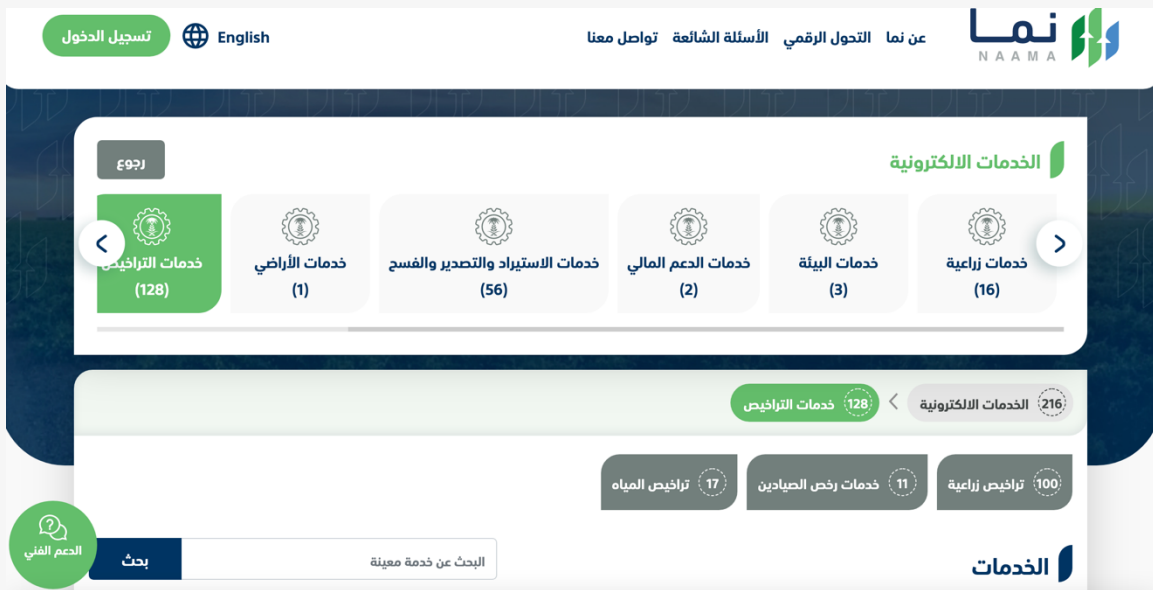

## متطلبات وشروط الحصول على الخدمة

- كتابة سبب الإلغاء

## خطوات الدخول على الخدمة:

1. يتم اختيار أولاً من ضمن القائمة "خدمات التراخيص"

2. بعد ذلك يتم اختيار التراخيص الزراعية