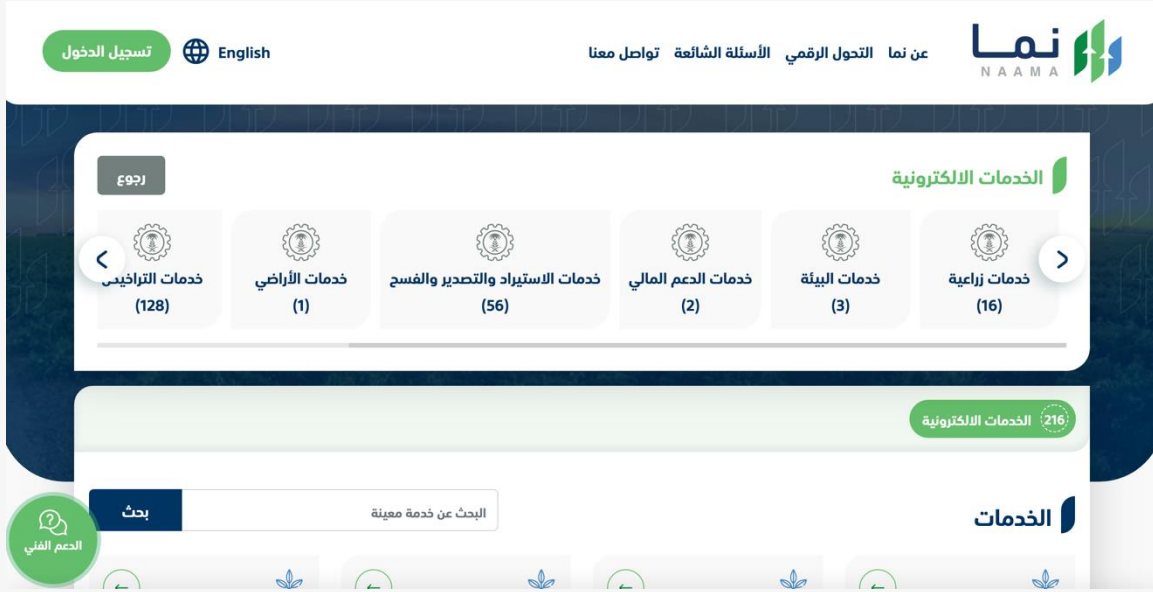

## وصف الخدمة

هي خدمة تمكن المستثمرين بالتقديم على تصريح مبدئي وترخيص انشائي وتشغيلي، سواء حالي (طلب تحويل رخصة ورقية لرخصة إلكترونية) او جديد او مشروع قائم غير مرخص مع إمكانية تجديد او توسعة والغاء او تسوية او تغيير النشاط المشروع.

## خطوات الدخول على الخدمة:

1. يتم اختيار أولاً من ضمن القائمة "خدمات التراخيص"

2. بعد ذلك يتم اختيار التراخيص الزراعية